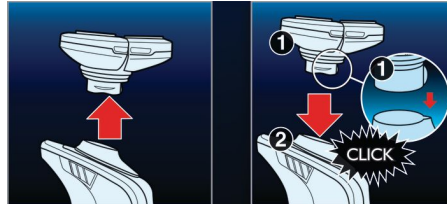

Eenvoudig af- en opklikken

Met ons af- en opkliksysteem vervangt u uw scheerunit eenvoudig.