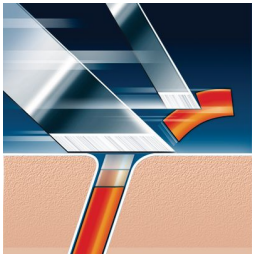

Kenmerken

Super Lift & Cut-technologie