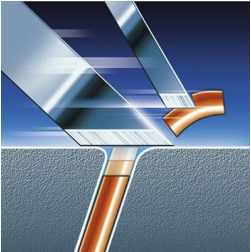

โกนได้เกลี้ยงเกลาแม้บริเวณลำคอ

- Flex & Pivot Action ปรับตามความโค้งมนของรูปหน้าและลำคอ ได้โดยอัตโนมัติ ทำให้โกนหนวดได้อย่างทั่วถึง

เพื่อการโกนที่แสนสนิทและรวดเร็ว

- Triple-Track เพิ่มพื้นที่สัมผัสบริเวณหัวโกนมากขึ้น 50%

Flex & Pivot Action

มีหัวโกน 3 ชั้นที่โค้งยืดหยุ่นได้อย่างอิสระในจุดหัวโกนที่หมุนรับทุกการเคลื่อนไหวสามารถทำงานอย่างมีประสิทธิภาพ ช่วยให้แนบกับผิวได้ดีในบริเวณที่โค้งงอเพื่อโกนหนวดที่ยากเข้าถึงบริเวณคอ

หัวโกนแบบ Triple Track

Triple-Track เพิ่มพื้นที่สัมผัสบริเวณหัวโกนมากขึ้น 50% เมื่อเทียบกับหัวโกนทั่วไป ทำให้โกนหนวดได้รวดเร็วยิ่งขึ้น

เทคโนโลยีระบบ Super Lift & Cut

ระบบใบมีดแฝด ดึงแล้วตัดสั้นหนวดได้อย่างง่ายดาย