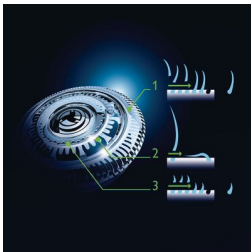

## Barbeador GyroFlex 3D

As cabeças do sistema GyroFlex 3D do barbeador se ajustam perfeitamente aos contornos do rosto, minimizando a pressão e a irritação na pele.

## Cabeças de corte UltraTrack

Barbear rente que minimiza a irritação na pele. A cabeça de corte apresenta três camadas de corte especiais: aberturas para pelos normais; canais para pelos longos ou rentes à pele; e orifícios para pelos mais curtos do rosto.