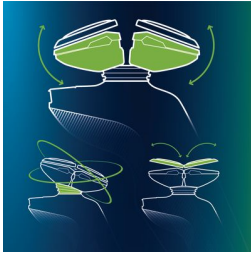

Destques

Barbeador GyroFlex 3D

As cabeças do sistema GyroFlex 3D do barbeador se ajustam perfeitamente aos contornos do rosto, minimizando a pressão e a irritação na pele.