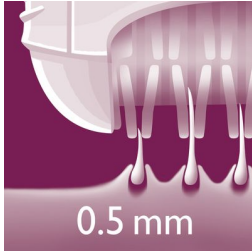

Zachte en snelle ontharing

- Precisietrimmer om zelfs de fijnste haartjes snel te verwijderen
- Reispincet voor absolute nauwkeurigheid
- Handig etui

Accessoires

- De Opti-start-kap zorgt voor optimaal contact met de huid
- Kam met twee trimstanden om uw bikinilijn te stylen

Kenmerken

Efficiënt epileersysteem

Efficiënt epileersysteem waardoor uw huid wekenlang zacht en glad blijft.

Zachte pincetschijven

Deze epilator heeft zachte pincetschijven om haren tot 0,5 mm te verwijderen zonder aan de huid te trekken.

Twee snelheidsstanden

Extra snelheidskeuze voor dunne haren en moeilijk bereikbare plekken

Afspoelbaar epileerhoofd

Deze epilator heeft een afspoelbaar epileerhoofd. Het hoofd kan worden afgenomen en schoongemaakt onder de kraan voor betere hygiëne.