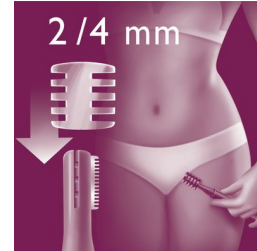

Kenmerken

Efficiënt epileersysteem

Efficiënt epileersysteem waardoor uw huid wekenlang zacht en glad blijft.

Zachte pincetschijven

Deze epilator heeft zachte pincetschijven om haren tot 0,5 mm te verwijderen zonder aan de huid te trekken.

Opti-start-kap

Dit combihulpstuk plaatst het epileerapparaat onder de optimale hoek zodat u consistent en effectief haartjes kunt verwijderen

Draagbare precisietrimmer

De precisietrimmer is bedoeld om haar snel te verwijderen. Zelfs wanneer u niet thuis bent, kunt u genieten van een gladde huid zonder

haartjes, omdat de precisietrimmer ook de fijnste haartjes op de meest discrete manier snel en veilig trimt.

Dubbele trimkam (2 mm/4 mm)

Bevestig de kam op het precisietrimmerhoofd en kies de lengte die het beste bij u past (2 mm/4 mm). Style uw bikinilijn door de haren in verschillende lengtes te trimmen