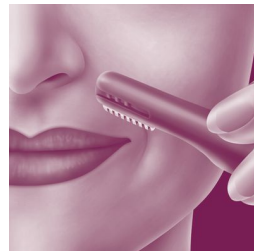

Kenmerken

Efficiënt epileersysteem

Efficiënt epileersysteem waardoor uw huid wekenlang zacht en glad blijft.

Zachte pincetschijven

Deze epilator heeft zachte pincetschijven om haren tot 0,5 mm te verwijderen zonder aan de huid te trekken.

Twee snelheidsstanden

Extra snelheidskeuze voor dunne haren en moeilijk bereikbare plekken

Afspoelbaar epileerhoofd

Deze epilator heeft een afspoelbaar epileerhoofd. Het hoofd kan worden afgenomen en schoongemaakt onder de kraan voor betere hygiëne.

Opti-start-kap

Dit combihulpstuk plaatst het epileerapparaat onder de optimale hoek zodat u consistent en effectief haartjes kunt verwijderen

Draagbare precisietrimmer

De precisietrimmer is bedoeld om haar snel te verwijderen. Zelfs wanneer u niet thuis bent, kunt u genieten van een gladde huid zonder