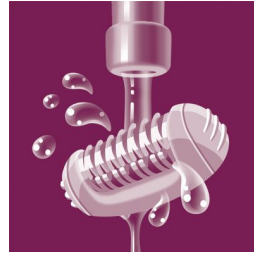

Kenmerken

Efficiënt epileersysteem

Efficiënt epileersysteem waardoor uw huid wekenlang zacht en glad blijft.

Zachte pincetschijven

Deze epilator heeft zachte pincetschijven om haren tot 0,5 mm te verwijderen zonder aan de huid te trekken.

Twee snelheidsstanden

Extra snelheidskeuze voor dunne haren en moeilijk bereikbare plekken

Afspoelbaar epileerhoofd

Deze epilator heeft een afspoelbaar epileerhoofd. Het hoofd kan worden afgenomen en schoongemaakt onder de kraan voor betere hygiëne.