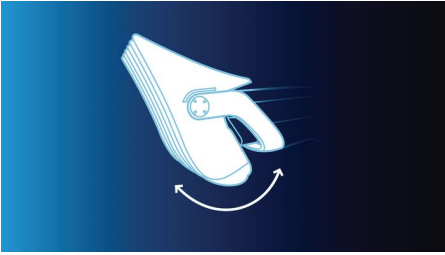

Kenmerken

Contourvolgende kam

De 2D-kammen volgen voorzichtig de contouren van uw hoofd voor een probleemloos, gelijkmatig en aangenaam resultaat.