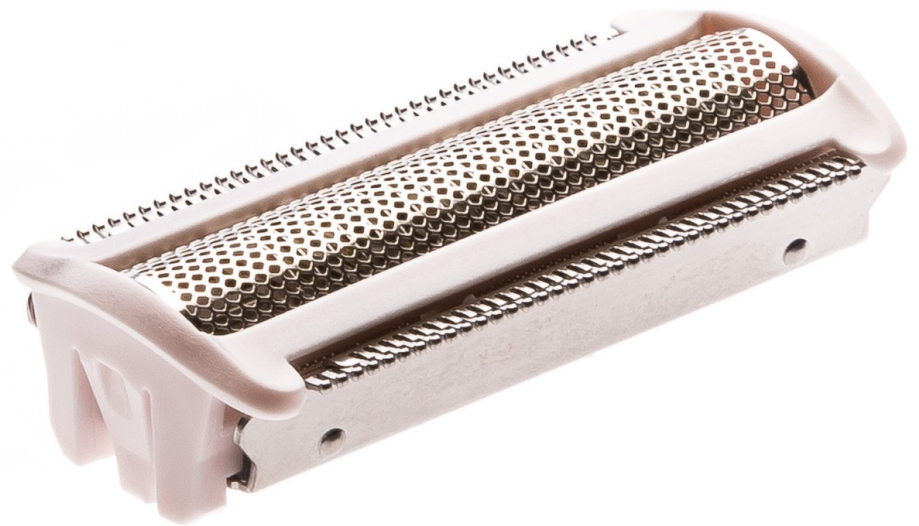

PHILIPS

Grille

SatinShave
Advanced

CP1497/01

Remplacer la grille de rasage

Les produits correspondants sont dans l'onglet Caractéristiques techniques

Pour des performances optimales

Pièces de rechange Philips faciles à utiliser

- Prolongez la durée de vie de votre produit avec les pièces détachées Philips.

Points forts

Remplacement facile des pièces détachées

De temps en temps, votre produit peut avoir besoin d'entretien et cela n'a jamais été aussi facile qu'avec les pièces de rechange Philips pour renouveler votre produit. Tout cela avec la garantie de qualité Philips.

Caractéristiques

Pièce remplaçable

pour produits d'épilation: BRE630, BRE634, BRE640, BRE650, BRL140, BRE710, BRE715, BRE720, BRE735, BRE740, BRL175