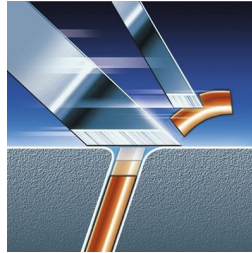

Super Lift & Cut-teknik