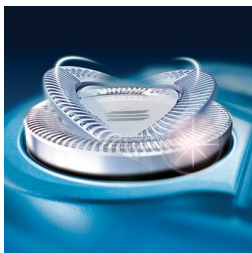

Perfekt trimning av mustasch och polisonger

- Fjädrad uppfällbar trimsax

Funktioner

Precisionsklippsystem

Ultratunna huvuden med slitsar för rakning av långa strån och hål för rakning av den kortaste stubben.

Reflex Action-system

Anpassar sig automatiskt till alla delar av ansiktet och halsen.

Bekväma rakhuvuden

Den hudvänliga profilen ger mjuk hudkontakt för en bekväm rakning.

Super Lift & Cut-teknik

Systemet med dubbla blad lyfter håren för att bekvämt raka av dem under hudnivån.

Uppfällbar trimsax

Den breda, uppfällbara trimsaxen är perfekt för att ansa polisonger och mustasch.

Tvättbar rakapparat

Den vattentäta rakapparaten kan enkelt sköljas av under kranen.

Specifikationer

Rakningsresultat