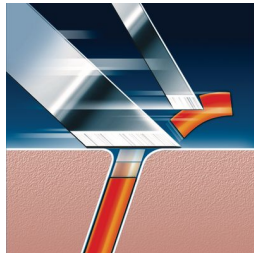

Perfekt trimning av mustasch och polisonger

- Fjädrad uppfällbar trimsax

Funktioner

Precisionsklippsystem

Ultratunna huvuden med slitsar för rakning av långa strån och hål för rakning av den kortaste stubben.

Reflex Action-system

Anpassar sig automatiskt till alla delar av ansiktet och halsen.

Bekväma rakhuvuden

Den hudvänliga profilen ger mjuk hudkontakt för en bekväm rakning.

Super Lift & Cut-teknik

Systemet med dubbla blad lyfter håren för att bekvämt raka av dem under hudnivån.

Uppfällbar trimsax

Den breda, uppfällbara trimsaxen är perfekt för att ansa polisonger och mustasch.

Tvättbar rakapparat

Den vattentäta rakapparaten kan enkelt sköljas av under kranen.

Specifikationer

Rakningsresultat