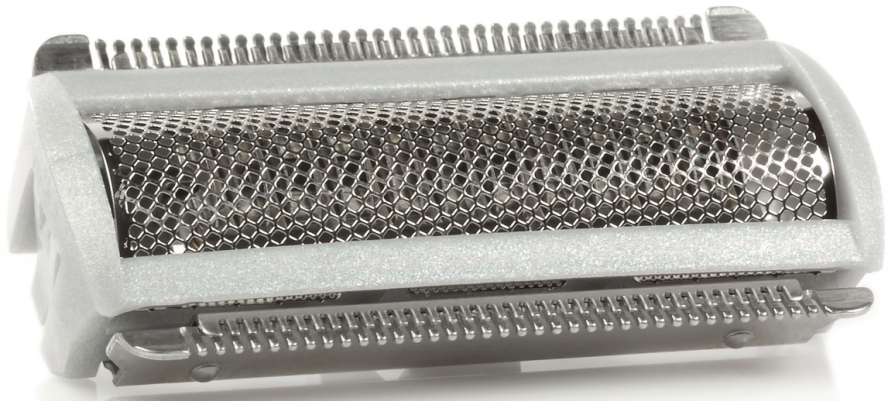

PHILIPS

Tête de rasoir avec
grille

Grise

HQ1072/01

Remplacer la tête de rasoir

Vérifier la compatibilité

Il arrive un moment où votre rasoir fonctionne encore à merveille, mais la tête du rasoir a besoin d'être remplacée. Vous serez donc ravi d'avoir cette tête de rasoir supplémentaire pour que le rasage de près continue.

Pièces détachées Philips faciles à utiliser

- Remettez facilement votre produit à neuf avec des pièces Philips d'origine

Caractéristiques

Remplacement facile des pièces du produit

Il peut arriver que vos produits aient besoin d'une remise à neuf occasionnelle dont vous pouvez vous charger vous-même. C'est

désormais un jeu d'enfant grâce aux pièces de rechange Philips, qui bénéficient toutes de la qualité garantie Philips.

Spécifications

Pièce remplaçable

Adapté aux types de produits: BG2040/34, TT2020/15, TT2020/30, TT2020/31, TT2020/35, TT2022/30, TT2021/30, TT2021/31, TT2021/32, TT2021/33, TT2021/34, TT2021/36, TT2021/35, TT2021/50, TT2040/32, QG3280/41, QG3280/32, TT2030/61, TT2030/36, TT2030/60

Adapté aux types de produits: PT710/14

Adapté aux types de produits suivants ::
BG2024, BG2026

Adapté aux types de rasoirs suivants :: S728, S738