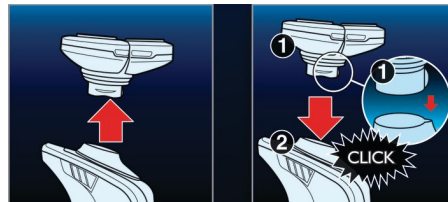

Super Lift & Cut darbība

Philips elektriskajā skuveklī iebūvētā dubultā asmens sistēma paceļ matiņus, lai tos ērti nogrieztu zem ādas līmeņa un skuvums būtu gludāks.

Aquatec

Elektriskā skuvekļa Aquatec wet & dry sniedz iespēju izvēlēties, kādai skūšanai dodat priekšroku. Varat veikt ērtu sauso skūšanos vai atsvaidzinošu mitro skūšanos, izmantojot skūšanās želeju vai putas papildu ādas komfortam.

SkinGlide

Elektriskā skuvekļa maigā SkinGlide skūšanās virsma vienmērīgi slid pār ādu un nodrošina gludu un vieglu skuvumu.

Triple-Track skūšanās galviņas

Triple-Track skūšanās galviņu trīs skūšanas asmeņi nodrošina par 50% vairāk skūšanās virsmas nekā standarta, viena asmeņa skūšanās galviņas.

Viegli uzlikt, viegli noņemt

Viegli atjaunojama skūšanas ierīce, izmantojot mūsu uzlikšanas un noņemšanas sistēmu.

Specifikācijas

Skūšanās galviņas

Skuvekļu skaits iepakojumā: 1

Atbilst produktu tipam: SensoTouch 3D
(RQ12xx)