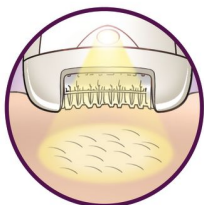

Ar šo bezvadu epilatoru epilāciju var veikt jebkurā vietā. Līdz pat 40 minūtes ilga bezvadu epilēšana, ātra uzlāde 1 stundas laikā.

Īpaši plata galviņa

Īpaši platā galviņa vienā kustībā satver un izrauj vairāk matiņu, nodrošinot ilglaicīgu un sevišķi gludu rezultātu dažu minūšu laikā.

Saudzējoša sistēma

Liegi vibrējošais masāžas uzgalis stimulē un nomierina ādu, padarot epilācijas procesu patīkamu.

Integrēta gaismiņa

Integrēta gaismiņa ļauj saskatīt pat plānākos, smalkākos matiņus.

Optimālas veiktspējas uzgalis

Kustīgais uzgalis palīdz turēt epilatoru visatbilstošākajā leņķī, panākot optimālu rezultātu.

Bezvadu precīzas darbības epilators

Svarīgs risinājums svarīgām ķermeņa daļām. Plānais, saudzīgais precīzas darbības epilators ir ideāli piemērots jutīgu zonu apkopei un ceļojumiem.