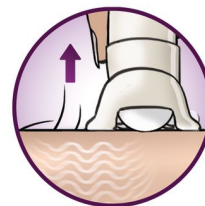

Kustīgais uzgalis palīdz turēt epilatoru visatbilstošākajā leņķī, panākot optimālu rezultātu.

Bezvadu precīzas darbības epilators

Svarīgs risinājums svarīgām ķermeņa daļām. Plānais, saudzīgais precīzas darbības epilators ir ideāli piemērots jutīgu zonu apkopei un ceļojumiem.

Skuj, apgriez un profilē

Skuj, apgriez un profilē, panākot īpašu gludu un vienmērīgu rezultātu.

Izsmalcinātās pincetes

Pincetes elegantā futrālī ar integrētu lampiņu un spoguļi, ideālas uzacīm.

Unikāla matiņu pacelšanas un vibrācijas sistēma

Unikālā matiņu pacelšanas un vibrācijas sistēma izmanto sīkas vibrācijas, lai paceltu smalkos matiņus, atvieglojot to izraušanu.

Mazgājama epilēšanas galviņa

Šim epilatoram ir mazgājama epilēšanas galviņa. Galviņu var noņemt un nomazgāt tekošā ūdenī labākas higiēnas nodrošināšanai.