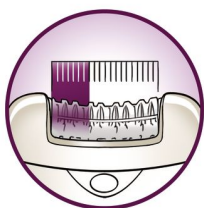

- Skuj, apgriez un profilē, panākot īpašu gludu un vienmērīgu rezultātu
- Bezvadu mini epilators precīzām detaļām
- Luksusa papildu izsmalcinātās pincetes ar lampiņu un spoguļi

Izceltie produkti

Bezvadu

Ar šo bezvadu epilatoru epilāciju var veikt jebkurā vietā. Līdz pat 40 minūtes ilga bezvadu epilēšana, ātra uzlāde 1 stundas laikā.

Īpaši plata galviņa

Īpaši platā galviņa vienā kustībā satver un izrauj vairāk matiņu, nodrošinot ilglaicīgu un sevišķi gludu rezultātu dažu minūšu laikā.

Saudzējoša sistēma

Liegi vibrējošais masāžas uzgalis stimulē un nomierina ādu, padarot epilācijas procesu patīkamu.

Integrēta gaismiņa

Integrēta gaismiņa ļauj saskatīt pat plānākos, smalkākos matiņus.

Optimālas veiktspējas uzgalis