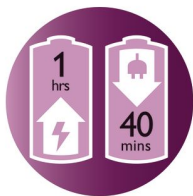

Izceltie produkti

Bezvadu

Ar šo bezvadu epilatoru epilāciju var veikt jebkurā vietā. Līdz pat 40 minūtes ilga bezvadu epilēšana, ātra uzlāde 1 stundas laikā.