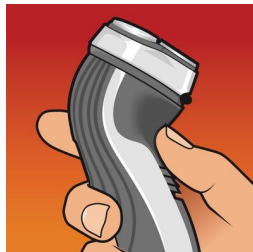

Comfortabel en nauwkeurig

- Super Lift & Cut-technologie

Volgt alle contouren van uw gezicht en hals

- Reflex Action-systeem

Bijknippen van snor en bakkebaarden

- Uitklaptrimmer

Ligt gemakkelijk in de hand

- Ergonomisch ontworpen handgreep voor eenvoudig gebruik

Kenmerken

Super Lift & Cut-technologie

Het systeem met twee mesjes tilt de haren op om ze moeiteloos tot onder het huidoppervlak af te scheren.

Reflex Action-systeem

Volgt automatisch alle contouren van uw gezicht en hals.

Uitklaptrimmer

De uitklapbare trimmer over de gehele breedte is ideaal voor het bijwerken van bakkebaarden en snor.

Ligt gemakkelijk in de hand voor optimaal gebruiksgemak

Deze ergonomisch ontworpen handgreep zorgt voor eenvoudig gebruik en een aangename scheerbeurt.