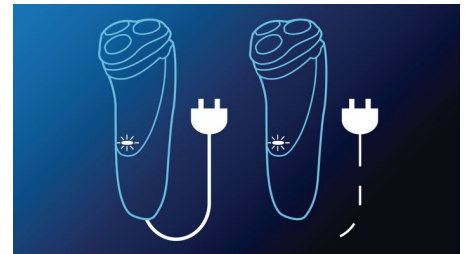

효율적인 전원 시스템

유선 및 무선으로 사용 가능

asimpleswitch.com

필립스 친환경 로고

필립스 친환경 제품은 비용, 에너지 소비 및 이산화탄소(CO2) 배출을 절감해 줍니다. 필립스는 친환경을 위한 에너지 효율, 포장, 유해 물질, 무게, 재활용 및 폐기, 수명 안전성 중 한 가지 이상을 개선함으로써 의미 있는 환경 개선 효과를 제공합니다.