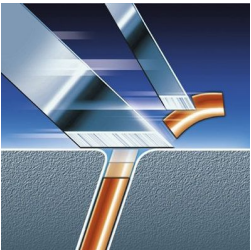

Perfekt tæt, selv på halsen

- Flex & Pivot Action følger alle kurver

En hurtig og tæt barbering

- TripleTrack-skær med 50 % større barberingsflade

Behageligt tæt

- Super Lift&Cut-teknologi

Barberer selv de korteste skægstubbe

- Precision Cutting System

Perfekt trimning af overskæg og bakkenbarter

- Precision tube trimmer

asimpleswitch.com

Vigtigste nyheder

Flex & Pivot Action

Tre individuelt fleksible skær i en skærenhed, der drejer i alle retninger. Denne unikke kombination sikrer optimal hudkontakt med konturer og kurver og fanger selv de mest problematiske hår på halsen.

TripleTrack-skær

TripleTrack-skærene med tre spor giver 50 % større barberingsflade end almindelige, roterende skær med kun et spor.

Super Lift&Cut-teknologi

Super Lift&Cut-teknologi løfter hårene, så de skæres af under hudniveau.