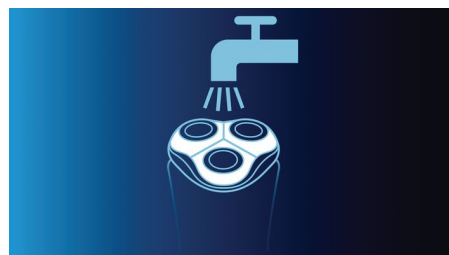

Technologie Super Lift&Cut

Le système à double lame de notre rasoir électrique soulève les poils afin de les couper au plus près, pour un rasage impeccable

Épouse les contours du visage

S'adapte automatiquement à toutes les courbes de votre visage et de votre cou, pour un rasage agréable, tout en douceur

Rasoir entièrement lavable

Un rinçage plus rapide grâce à son système QuickRinse

Caractéristiques

Performance de rasage

Système de rasage: Super Lift&Cut

Suivi des contours: Épouse les contours du visage

Facile d'utilisation