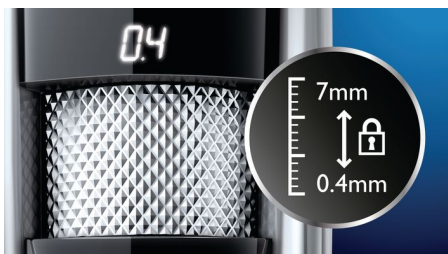

17 nastavení délky se zajištěním volby

Chcete-li vybrat upřednostňované nastavení délky, stačí otáčet nastavovacím kolečkem na rukojeti, dokud se nezobrazí požadovaná délka. Zvolená délka se nyní „uzamkne“ a poslouží k přesnému a rovnoměrnému zastřížení.