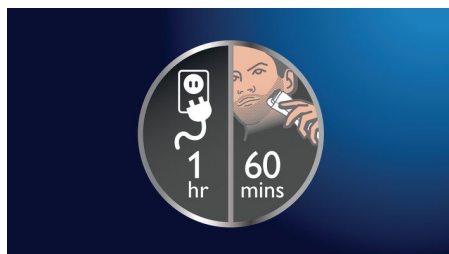

Nabíjecí a použití s kabelem

Po hodinovém nabíjení získáte 60 minut používání. Pokud se baterie během zastřihování vybité, stačí přístroj zapnout a pokračovat v zastřihování.