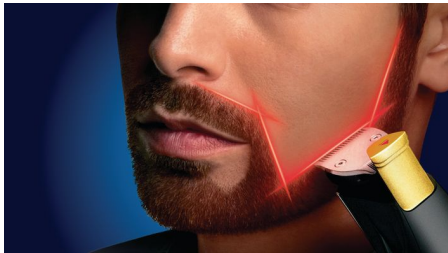

Přesný

- Použijte unikátní laserové navádění pro přesné a symetrické výsledky
- Nastavovací kolečko „se uzamkne“ ve vámi zvoleném nastavení délky
- Oboustranný zastříhovač: 32mm a 15mm strany pro jemné zastřížení
- Nastavení na střížště 0,4 mm umožní vytvořit bradku, která vydrží 3 dny

Šetrný k pokožce

- Vysoce výkonné břity šetrné k pokožce pro ideální zastříhování

Snadné použití

- 100% vodotěsný pro snadné čištění
- Hřeben na jemné detaily pro přesnost a hřeben na vousy pro upravování
- Displej LED jasně ukáže vybrané nastavení délky
- Displej LED zobrazuje stav baterie
- Prodloužená 3letá záruka, univerzální napětí, nemusí se mazat
- Ochranné pouzdro pro cestování a skladování
- 60 minut používání bez kabelu po hodinovém nabíjení nebo napájení ze sítě

asimpleswitch.com

Přednosti

První laserové navádění na světě

Jedinečný systém laserového navádění promítá přesnou světelnou čáru a umožňují předem namířit sestřih ještě před vlastním zastřihnutím. Vždy ukáže tam, kde budou ostříhány další vousy, takže pokaždé dosáhnete správného výsledku.

Oboustranný zastříhovač

Když sejmete nastavitelný hřeben, objevíte pod ním oboustranný přesný zastříhovač. Na jedné straně je 32mm vysoce výkonný zastříhovač. Otočte jej a druhé straně naleznete 15 mm široký přesný zastříhovač – ideální pro zastřihování špatně dostupných míst, např. pod nosem a kolem úst. Je navržen tak, aby stříhal velmi těsně, a přesto přitom chránil pokožku. Jeho malá velikost usnadňuje sledování prováděných úkonů – uvidíte jemné linie a detaily.