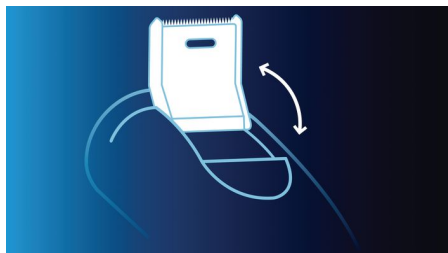

Pop-up-trimmer

Pop-up-trimmeren i fuld bredde er perfekt til pleje og soignering af bakkenbarter og overskæg