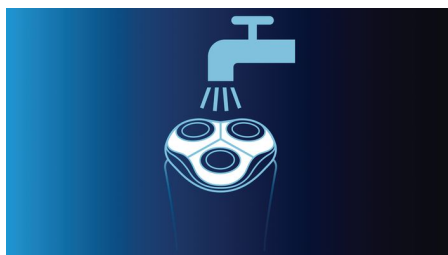

Fuldt vaskbar shaver

Fuldt vaskbar shaver med QuickRinse-system er hurtigere at skylle ren

Specifikationer

Barberingsresultat

Barberingssystem: Dual Precision-skær, Super Lift&Cut

Konturfølgende: Dynamisk konturrespons

Styling: Integreret pop-up trimmer

Brugervenlig

Barberingstid: 50+ minutter

Opladning: Genopladelig, Kan bruges med eller uden ledning, Hurtig opladning på 3 min. til 1 barbering

Opladningstid: 1 time

Display: 1 LED-indikator, Opladningsindikator, Indikator for batteriniveau, Indikator for fuldt opladet batteri, Indikator for hurtig opladning

Rengøring: Fuldt vaskbar shaver, Quick Rinse-skægkammer

Design

Håndgreb: Easy Grip, Gummihåndtag med riller

Overflade: Frontkappe (lakeret), Lakeret decoring

Farve: Klar sølv

Tilbehør

Vedligeholdelse: Rensebørste, Beskyttelseskappe

Strøm

Batteritype: Li-ion

Automatisk spændingstilpasning: 100-240 V

Standby-forbrug: < 0,2 W

Maks. strømforbrug: 5,4 W

Service

2 års reklamationsret

Udskiftningsskær: Udskift hvert andet år med HQ8, Udskift hvert år med HQ8