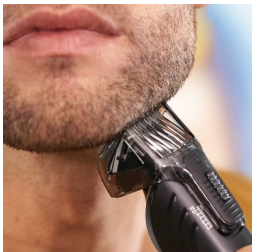

Recortadora para barba, cabello y vello corporal todo en uno

Recortadora completa 10 en 1 para máxima versatilidad

Arreglate la barba, el cabello y el cuerpo con esta recortadora todo en uno apta para la ducha. Los 10 accesorios te dan libertad para crear estilos distintos de la cabeza a los pies, y la potencia turbo recorta cuidadosamente el vello más grueso de forma uniforme.

Fácil de usar

- Cuchillas de alto rendimiento y suaves con la piel para un recorte tranquilo
- 50 minutos de uso inalámbrico después de una carga de 1 hora
- Mayor velocidad de corte para recortar el cabello más grueso

asimpleswitch.com

Destacados

Recortadora grande metálica

Utilizá la recortadora metálica grande sin peine para completar tu estilo y conseguir líneas limpias y definidas alrededor de los bordes de la barba.

Peine recortador para barba corta y larga

Recortate la barba con la longitud exacta que deseás bloqueando la posición que se ajuste al look que querés obtener. El peine para barba cortar y larga ofrece 18 posiciones de longitud, entre 1 mm y 18 mm, con una diferencia exacta de 1 mm entre cada posición.