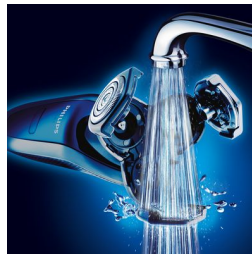

Rade anche i peli più corti

- Sistema Precision Cutting

Perfetta rifinitura di baffi e basette

- Regolabarba ruotante di precisione

In evidenza

Funzione flessibile e oscillante

Le tre testine si flettono in modo indipendente su un'unità di rasatura che oscilla in diverse posizioni. Questa combinazione unica assicura il contatto ottimale con la pelle nelle aree curve per raggiungere anche le aree più difficili del collo.

Testine di rasatura Triple Track

Le tre testine di rasatura Triple Track garantiscono una superficie di rasatura maggiore del 50% rispetto alle testine standard.

Tecnologia Super Lift & Cut

Il sistema a doppia lama di questo rasoio elettrico consente di sollevare i peli per tagliare più a fondo.

Sistema Precision Cutting

Il rasoio elettrico è dotato di testine ultrasottili con microfessure per la rasatura dei peli più lunghi e di fori che catturano anche i peli più corti.

Regolabarba ruotante di precisione

Tecnologia brevettata per la massima precisione e maneggevolezza. Ideale per rifinire e regolare baffi e basette.

Rasoio lavabile

Questo rasoio impermeabile può essere risciacquato sotto l'acqua corrente.