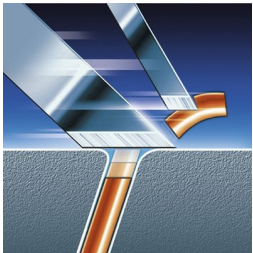

PHILIPS

Rasoio elettrico

arcitec

Edizione speciale

RQ1053

Scegli il tuo stile

Rasatura perfetta, anche sul collo

Per gli uomini che vogliono solo il meglio, il rasoio elettrico Philips arcitec RQ1053 abbina l'azione Flex&Pivot alle testine di rasatura Triple Track, per una rasatura perfetta e accurata anche sul collo.

Rade anche i peli più corti

- Sistema Precision Cutting

Perfetta rifinitura di baffi e basette

- Regolabarba ruotante di precisione

In evidenza

Funzione flessibile e oscillante

Le tre testine si flettono in modo indipendente su un'unità di rasatura che oscilla in diverse posizioni. Questa combinazione unica assicura il contatto ottimale con la pelle nelle aree curve per raggiungere anche le aree più difficili del collo.

Testine di rasatura Triple Track

Le tre testine di rasatura Triple Track garantiscono una superficie di rasatura maggiore del 50% rispetto alle testine standard.

Tecnologia Super Lift & Cut

Il sistema a doppia lama di questo rasoio elettrico consente di sollevare i peli per tagliare più a fondo.

Sistema Precision Cutting

Il rasoio elettrico è dotato di testine ultrasottili con microfessure per la rasatura dei peli più lunghi e di fori che catturano anche i peli più corti.

Regolabarba ruotante di precisione