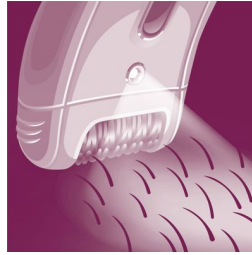

Acessório com luz

Acessório com luz incorporado torna claramente perceptíveis os pêlos mais pequenos e finos