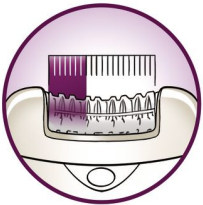

## Pinças cerâmicas

As pinças cerâmicas texturizadas agarram eficazmente o pêlo e evitam que os pêlos mais finos se soltem dos discos

## Acessório com luz

Acessório com luz incorporado torna claramente perceptíveis os pêlos mais pequenos e finos

## Técnica de controlo de velocidade

Técnica de controlo da velocidade mantém a velocidade ideal de depilação

## Cabeça extra larga

Cabeça de depilação extra larga agarra e remove mais pêlos numa só passagem para resultados de longa duração e ultra suaves em poucos minutos