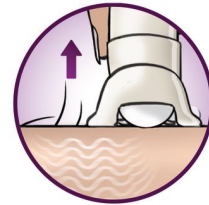

Sistema único de levantamento do pêlo e vibração

O sistema único de levantamento do pêlo e vibração utiliza vibrações subtis para levantar os pêlos mais finos, facilitando a sua remoção