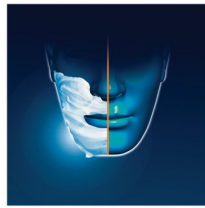

Sensationellt slät rakning

- SensoTouch-rakapparater med Super Lift&Cut Action

Följer ditt ansiktes unika konturer

- GyroFlex 2D-systemet följer enkelt varje kurva

En elektrisk rakapparat som tar hand om din hud

- Aquatec-tätning för bekväm torrakning och uppfriskande våtrakning
- Slät SkinGlide med låg friktion för att minimera irritation

Enkelt att byta

- Enkelt klickfäste

Funktioner

Super Lift & Cut Action

Systemet med dubbla blad som är inbyggt i vår elektriska rakapparat lyfter håren för att bekvämt raka av dem under hudnivån för att ge en hudnära rakning.

GyroFlex 2D

Det konturföljande GyroFlex 2D-systemet justeras enkelt efter ansiktsformen och minimerar tryck och irritation för att ge en hudnära rakning.

Aquatec

Med Aquatec våt- och torrättning kan du välja hur du vill raka dig. Du kan få en bekväm torrakning eller en uppfriskande våtrakning med en rakgel eller raklödder för extra hudkomfort.

SkinGlide

SkinGlide-rakytan med låg friktion glider smidigt längs huden och ger en hudnära och enkel rakning.

Enkelt klickfäste

Förnya skärhuvudet på ett enkelt sätt med klickfästesystemet.

Specifikationer