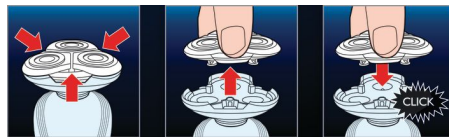

- Aquatec-tätning för bekväm torrakning och uppfriskande våtrakning
- Slät SkinGlide med låg friktion för att minimera irritation

Enkelt att byta

- Enkelt klickfäste

Funktioner

Super Lift & Cut Action

Systemet med dubbla blad som är inbyggt i vår elektriska rakapparat lyfter håren för att bekvämt raka av dem under hudnivån för att ge en hudnära rakning.

GyroFlex 2D

Det konturföljande GyroFlex 2D-systemet justeras enkelt efter ansiktsformen och minimerar tryck och irritation för att ge en hudnära rakning.

Aquatec

Med Aquatec våt- och torrättning kan du välja hur du vill raka dig. Du kan få en bekväm torrakning eller en uppfriskande våtrakning med en rakgel eller raklödder för extra hudkomfort.

SkinGlide

SkinGlide-rakytan med låg friktion glider smidigt längs huden och ger en hudnära och enkel rakning.

Enkelt klickfäste

Förnya skärhuvudet på ett enkelt sätt med klickfästesystemet.

Specifikationer