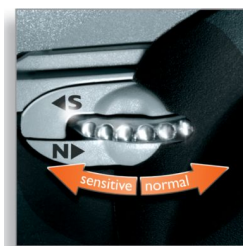

Demo režim

Elektronický vypínač

Povrchová úprava

Lakované magnetické prevedenie

Lakovaná povrchová úprava

Farba: Atraktívne magnetické

Pochrómovaný displej

Gumená rukoväť

Hlavné prvky

Systém sledovania kontúr SmartTouch

Neustále udržiava 3 holiace hlavy v tesnom kontakte s vašou pokožkou a umožňuje tak rýchle a účinné oholenie.

Holiace hlavy Speed-XL

Tri holiace kruhy poskytujú o 50 % viac holiacej plochy pre rýchle a hladké oholenie.

*V porovnaní so štandardnými holiacimi hlavami

Personal Comfort Control

Personal Comfort Control prispôbi holiaci strojček typu vašej pokožky. Vyberte nastavenie „Normal (Normálne)“ pre rýchle a komfortne hladké oholenie. Vyberte nastavenie „Sensitive (Citlivé)“ pre hladké oholenie pre maximálne pohodlie pokožky.

Technológia Super Lift & Cut®

Dvojčepelový holiaci systém nadvihne fúzy a umožní pohodlné oholenie pod úroveň pokožky.

Systém Jet Clean

Vynikajúce oholenie každý deň. Systém Jet Clean automaticky vyčistí, udržuje a nabíja váš holiaci strojček.