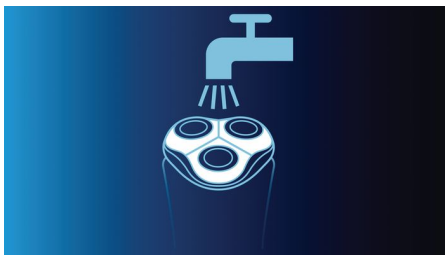

Volledig afspoelbaar scheerapparaat

Volledig afspoelbaar scheerapparaat met QuickRinse-systeem voor afspoelen in een handomdraai

SmartPivot

Houdt de 3 scheerhoofden dicht op uw huid voor een snelle scheerbeurt

Super Lift & Cut-actie

Het systeem met dubbele mesjes van het elektrische scheerapparaat tilt de haren op en scheert ze op een comfortabele manier net onder de huid af. Het resultaat: een supergladde huid.