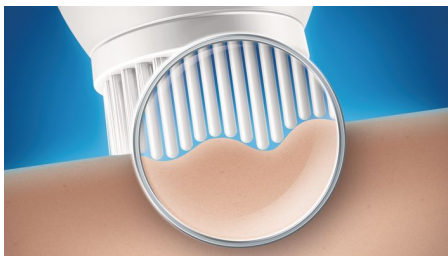

PHILIPS

Wymienna szczoteczka
do oczyszczania twarzy

SmartClick accessory

Głębokie oczyszczanie twarzy

Wymienna główka szczoteczki

SH560/50

Głębokie oczyszczanie twarzy

Gładka i zdrowa skóra

Szczoteczka do oczyszczania SmartClick dokładnie oczyszcza twarz i pozostawia gładką i zdrową skórę. Możesz mieć pewność, że wyglądasz dobrze w każdej sytuacji.

Gładka i zdrowa skóra

- 32 000 aktywnych włosków do dokładnego oczyszczenia
- Opracowana do pielęgnacji skóry wrażliwej

Wygodne użytkowanie

- W celu zapewnienia higieny użytkowania wymieniaj główkę szczoteczki co 3 miesiące
- Pasuje do szczoteczki do głębokiego oczyszczania twarzy SH575

Zalety

32 000 aktywnych włosków

32 000 aktywnych włosków o średnicy 50 µm dociera nawet do najtrudniej dostępnych miejsc na twarzy, dokładnie je oczyszczając. Usuwiają one zanieczyszczenia i martwe komórki skóry, co pobudza mikrocyrkulację, pozostawiając gładką w dotyku i zdrowo wyglądającą skórę.