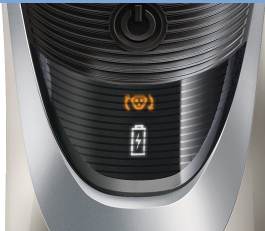

PHILIPS

afeitadora eléctrica
en seco

PowerTouch Plus

Cuchillas DualPrecision

Cabezales pivotantes

PT870