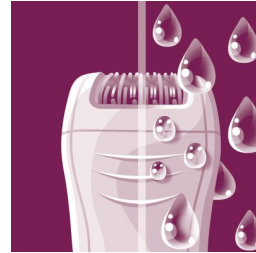

Na použitie namokro aj nasucho

Na pohodlné použitie počas sprchovania alebo pri pozeraní televízie.