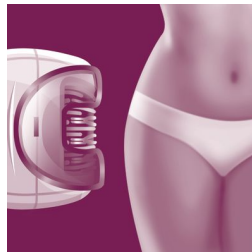

Kryt pre veľmi citlivú oblasť

Tento epilátor je vybavený krytom pre citlivé oblasti, ktorý je špeciálne prispôbený pre citlivejšiu pokožku. Umožňuje tak jemnú epiláciu citlivých oblastí