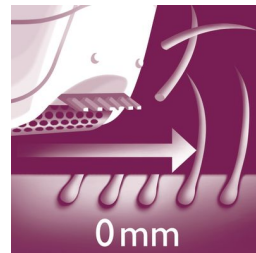

## 733 pohybov pinziet za sekundu

Viac ako 700 pohybov pinziet za sekundu pre efektívnu epiláciu.

## Holiaca hlava s nástavcom

Odnímateľná holiaca hlava dokonale kopíruje kontúry oblasti bikin a podpazušia na hladké a jemné oholenie. Dodáva sa s hrebeňovým nástavcom na zastrihávanie.

[asimpleswitch.com](http://asimpleswitch.com)