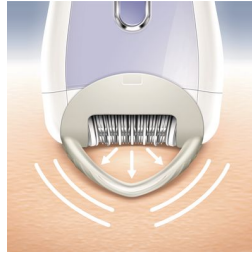

## Bez šnúry

Poskytuje až 30 minút bezšnúrovej epilácie a rýchle 1-hodinové nabíjanie

## 2 nastavenia rýchlosti

Rýchlosť 1 pre mimoriadne hladkú epiláciu a rýchlosť 2 pre mimoriadne účinnú epiláciu.

## Napínač pokožky

Inovatívna funkcia, ktorá pri prechode epilačnej hlavy udržiava vašu pokožku napnutú. Ženy ju obľubujú, pretože prináša menej bolestivú epiláciu\*\*