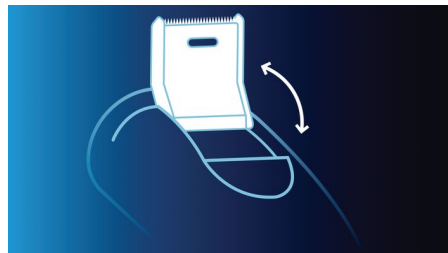

Vaskbar shaver

Fuldt vaskbar shaver med QuickRinse-system er hurtigere at skylle ren

SmartPivot

Holder konstant de 3 skær tæt på huden, så du opnår en hurtig barbering.

Pop-up-trimmer

Pop-up-trimmeren i fuld bredde er perfekt til pleje og soignering af bakkenbarter og overskæg