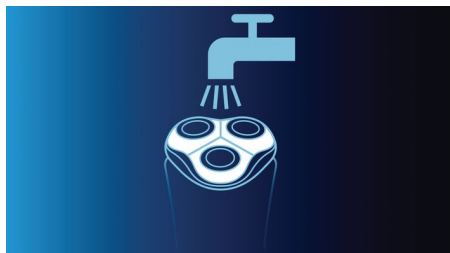

Dynamisk konturrespons

Tilpasser sig automatisk alle konturer i ansigtet og på halsen og giver en tættere barbering

Dual Precision-skær

DualPrecision-skær har riller til barbering af normale hår og huller til at barbere selv de korteste stubbe

Vaskbar shaver

Fuldt vaskbar shaver med QuickRinse-system er hurtigere at skylle ren

SmartPivot

Holder konstant de 3 skær tæt på huden, så du opnår en hurtig barbering.

Pop-up-trimmer

Pop-up-trimmeren i fuld bredde er perfekt til pleje og soignering af bakkenbarter og overskæg