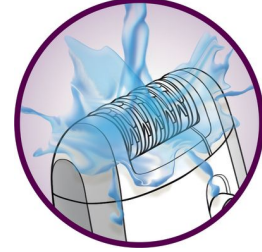

Özellikler

Masaj etkili Opti-start kapak

Bu kombi aparatı, cildinizi epilasyon öncesi rahatlatırken sürekli cilt teması amacıyla epilatörün, kesintisiz etkili tüy alma için optimum açıda kalmasını sağlar

Bikini bölgesi düzeltme başlığı

Bikini bölgesinde hassas düzeltme ve şekillendirme için bikini bölgesi düzeltme başlığı

Ergonomik tutma yeri

Cihazın yuvarlak şekli tüyleri rahatça almanız için elinize tam olarak oturur. Üstelik harika görünür!

İki hızlı ayar

Ekstra hassas epilasyon için hız 1 ve ekstra etkili epilasyon için hız 2

Hipoalerjenik

Ayrıca hipoalerjenik diskler optimum hijyeni sağlar.

Yıkabilir epilasyon başlığı

Daha fazla hijyen için başlık çıkarılıp musluk suyu altında temizlenebilir