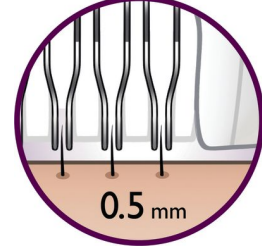

Kaldırma ve masaj aparatı

Ekstra yakın epilasyon için en kısa tüyleri bile kaldırır ve aynı zamanda daha nazik tüy alma için cildinizi rahatlatır

Hassas başlık

Daha fazla cilt hassasiyeti için özel olarak uyarlanmıştır ve hassas bölgelerde daha nazik epilasyona olanak verir.

Bikini bölgesi düzeltme başlığı

Bikini bölgesinde hassas düzeltme ve şekillendirme için bikini bölgesi düzeltme başlığı

Ergonomik tutma yeri

Cihazın yuvarlak şekli tüyleri rahatça almanız için elinize tam olarak oturur. Üstelik harika görünür!

İki hızlı ayar

Ekstra hassas epilasyon için hız 1 ve ekstra etkili epilasyon için hız 2

Hipoalerjenik

Ayrıca hipoalerjenik diskler optimum hijyeni sağlar.

Yıkabilir epilasyon başlığı

Daha fazla hijyen için başlık çıkarılıp musluk suyu altında temizlenebilir