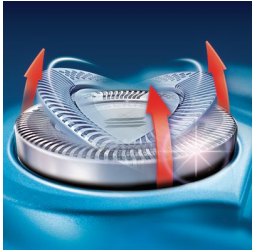

Comfortabel en nauwkeurig

- Uniek Lift & Cut-systeem

Volgt alle contouren van uw gezicht en hals

- Afzonderlijke scheerhoofden
- Reflex Action-systeem

Draadloos scheerapparaat met accu

- Tot 60 minuten draadloos scheren

Kenmerken

Uniek Lift & Cut-systeem met dubbele mesjes

Het unieke systeem met dubbele mesjes van het Philips-scheerapparaat tilt het haar voorzichtig op voor een ongelooflijk gladde scheerbeurt.

Afzonderlijke scheerhoofden