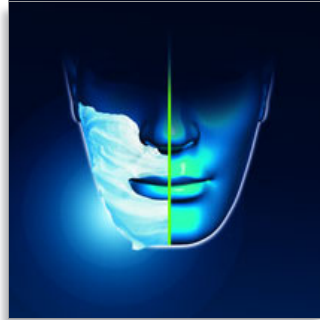

Cabezales de afeitado UltraTrack

Consigue un afeitado apurado que minimiza la irritación en la piel. El cabezal de afeitado dispone de tres pistas especiales: ranuras para pelo normal; canales para pelos largos o pegados a la piel y orificios para la barba más corta de la cara.

Sistema Súper Levanta y Corta

El sistema de doble cuchilla integrado en nuestras afeitadoras eléctricas levanta el pelo para cortarlo por debajo del nivel de la piel para un afeitado más apurado.

Aquatec

El sellado en seco o en húmedo Aquatec te permite elegir cómo prefieres afeitarte. Puedes disfrutar de un cómodo afeitado seco o un refrescante afeitado húmedo con gel o espuma para conseguir la máxima comodidad en tu piel.