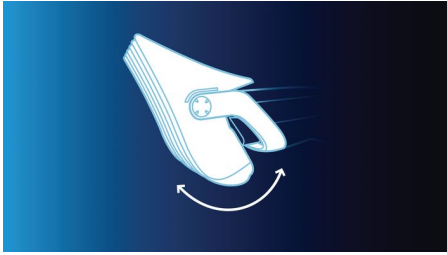

Maksimal præcision

- Avanceret konturfølgende kam - hurtigt og komfortabelt
- Hudvenlige knive og kamme er skånsomme mod huden
- Professionel præcision: 40 låsbare præcisionslængdeindstillinger

Minimalt besvær

Vigtigste nyheder

Konturfølgende kam

Kammene i 2D følger forsigtigt hovedets konturer, hvilket giver en glat, jævn og komfortabel hårklipning.

100 % vaskbar

Praktisk og grundig rengøring under vandhanen.

Batteriindikator

Et lysdisplay blinker hvidt for at indikere, at batteriet oplades og lyser konstant, når det er fuldt opladet.

Hudvenlig

De afrundede kanter på knive og kamme er designet, så der ikke kommer rifter i huden, hvilket giver en mere behagelig oplevelse.