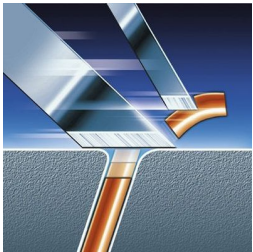

PHILIPS

전기 면도기

arcitec

RQ1050

세계 1위 브랜드에서 만든 최고의 면도기 목까지 완벽한 밀착 면도

최고만을 원하는 남성을 위해 arcitec은 유연한 회전식 기능에 삼중 트랙 웨이빙 헤드를 결합하여 목까지도 완벽하게 밀착 면도가 가능합니다.

목까지 완벽한 밀착 면도

- 모든 곡선을 따라 움직이는 유연한 회전식 기능

빠른 밀착 면도

- 면도 면적이 50% 더 넓은 삼중 트랙 면도 헤드

편안한 밀착 면도

- 슈퍼 리프트 앤 컷 기술

아주 짧은 수염 그루터기까지 면도 가능

- 정밀 커팅 시스템

완벽한 수염 및 구레나룻 손질

- 정밀 튜브 트리머

asimpleswitch.com

주요 제품

유연한 회전식 기능

쉐이빙 유닛의 독립적으로 작동하는 유연한 세헤드가 모든 범위로 회전합니다. 이 독특한 기능으로 굴곡이 있는 부분의 피부와도 완전히 밀착되므로 가장 면도하기 힘든 목 부분의 털도 완벽하게 면도가 됩니다.

삼중 트랙 면도 헤드

삼중 트랙 면도 헤드의 세가지 트랙이 일반 단일 트랙 회전식 쉐이빙 헤드보다 50% 더 넓은 면적을 면도합니다.

수퍼 리프트 앤 컷 기술

이중 면도날 시스템이 피부 아래의 수염도 들어올려 편안하게 면도합니다.

정밀 커팅 시스템

굵은 긴 수염을 면도하고, 망은 가장 짧은 수염도 면도해 주는 초박형 헤드입니다.

정밀 튜브 트리머

고도의 정밀도와 기동성을 위해 특허 받은 튜브 트리머 기술입니다. 콧수염과 짧은 구레나룻의 윤곽을 잡을 때 완벽합니다.

방수 면도기

세면대에서 손쉽게 행굴 수 있는 방수 면도기입니다.