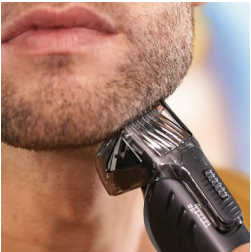

PHILIPS

Aparador da cabeça
aos pés 10 em 1

Multigroom series
7000

5 acessórios e 5 pentes
sem fios, seguro para chuveiro
lâmina de alto desempenho

50 min. autonomia sem fios/1 h
carreg.

QG3380/16

Aparador de barba, cabelo e pêlos corporais tudo em um

Fácil de usar

- Lâminas de alto desempenho suaves para a pele, para aparar com suavidade
- 50 minutos de autonomia sem fios após 1 hora de carregamento
- Velocidade superior para cortar rapidamente pêlos grossos

asimpleswitch.com

Destaques

Aparador grande em metal

Utilize o aparador grande em metal com um pente para aprimorar o seu estilo e obter linhas definidas e perfeitas nos contornos da sua barba.

Pente para barba normal e curta

Apare a sua barba exactamente ao comprimento que deseja através do bloqueio na regulação correspondente ao estilo pretendido. O pente para barba normal e curta oferece 18 regulações de comprimento de 1 mm a 18mm, com exactamente 1 mm entre cada regulação.