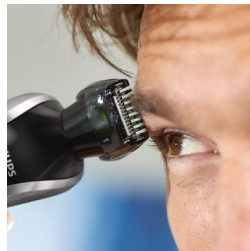

Pente para detalhes

Penteie e apare as sobrancelhas e as patilhas com precisão para aprimorar o seu estilo.