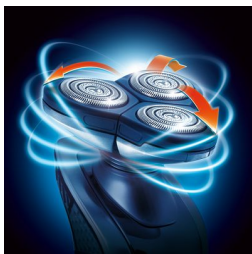

Comfortabel en nauwkeurig

- Super Lift & Cut-scheersysteem met dubbele mesjes

Snel en nauwkeurig scheren

- Triple-Track-scheerhoofden met een 50% groter scheeroppervlak

Perfect glad, zelfs in de hals

- 360° beweegbare scheerunit volgt alle contouren van uw gezicht

Eenvoudig vervangbaar

- Eenvoudig af- en opklikken

Kenmerken

Super Lift & Cut-technologie

Het dubbel-messysteem van uw Philips-scheerapparaat: het eerste mes tilt de haartjes op, het tweede scheert de haartjes af en zorgt voor een aangename en gladde scheerbeurt.

360° beweegbare scheerunit

Drie onafhankelijk beweegbare scheerhoofden in een zeer flexibele scheerunit. Deze unieke combinatie volgt de contouren van uw gezicht

en zorgt voor een optimaal contact met de huid. Op deze manier bereikt u zelfs de lastigste haartjes in de hals.

Eenvoudig af- en opklikken

Met ons af- en opkliksysteem vervangt u uw scheerunit eenvoudig.

Triple-Track-scheerhoofden

De drie scheerringen van de Triple-Track-scheerhoofden bieden een 50% groter scheeroppervlak dan standaard scheerhoofden met één ring.