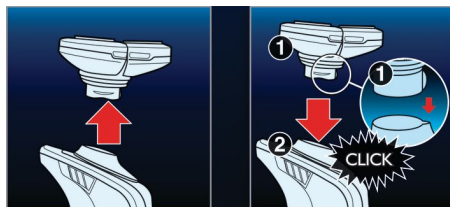

Comfortabel en nauwkeurig

- Super Lift & Cut-scheersysteem met dubbele mesjes

Snel en nauwkeurig scheren

- Triple-Track-scheerhoofden met een 50% groter scheeroppervlak

Perfect glad, zelfs in de hals

- 360° beweegbare scheerunit volgt alle contouren van uw gezicht

Eenvoudig vervangbaar

- Eenvoudig af- en opklikken

Kenmerken

Super Lift & Cut-technologie

Het dubbel-messysteem van uw Philips-scheerapparaat: het eerste mes tilt de haartjes op, het tweede scheert de haartjes af en zorgt voor een aangename en gladde scheerbeurt.

360° beweegbare scheerunit

Drie onafhankelijk beweegbare scheerhoofden in een zeer flexibele scheerunit. Deze unieke combinatie volgt de contouren van uw gezicht

en zorgt voor een optimaal contact met de huid. Op deze manier bereikt u zelfs de lastigste haartjes in de hals.

Eenvoudig af- en opklikken

Met ons af- en opkliksysteem vervangt u uw scheerunit eenvoudig.

Triple-Track-scheerhoofden

De drie scheerringen van de Triple-Track-scheerhoofden bieden een 50% groter scheeroppervlak dan standaard scheerhoofden met één ring.