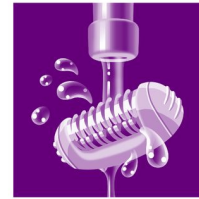

Zacht vibrerend massagesysteem stimuleert en verzacht de huid voor een aangenaam epileerproces.

Zachte pincetschijven

Deze epilator heeft zachte pincetschijven om haren te verwijderen zonder aan de huid te trekken.

Draadloos

Maximaal 30 minuten snoerloos epilieren, snel opladen in 1 uur

Twee snelheidsstanden

Deze epilator heeft twee snelheidsinstellingen. Snelheid 1 voor extra zacht epilieren en snelheid 2 voor extra efficiënt epilieren.

Kap voor gevoelige zones

Deze epilator heeft een opzetkap voor gevoelige zones. Deze is speciaal ontwikkeld voor de gevoelige huid, voor mild epilieren in gevoelige zones

Afspoelbaar scheerhoofd

Het hoofd kan worden afgenomen en schoongemaakt onder de kraan voor betere hygiëne.