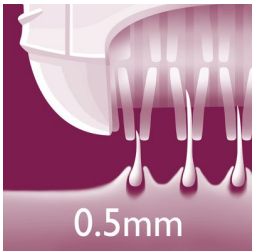

## Capa redutora para áreas sensíveis

Adaptada especificamente à pele mais sensível, a capa cobre os discos de depilação exteriores, para uma depilação mais suave nas áreas sensíveis.

## Discos rotativos confortáveis

Este depilador tem discos rotativos confortáveis para remover pelos com apenas 0,5 mm, sem puxar a pele.

## Discos de depilação exclusivos

Os discos de depilação exclusivos removem até os pelos de 0,5 mm