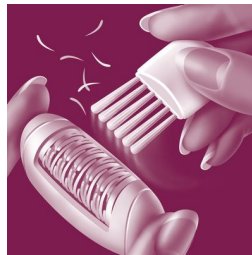

## Discos de depilação exclusivos

Os discos de depilação exclusivos removem até os pelos de 0,5 mm

## Cabeça de depilação lavável

Este depilador tem uma cabeça de depilação lavável. A cabeça pode ser removida e lavada sob água corrente para melhor higiene

## Escova de limpeza

Escova de limpeza pequena para remover os pelos soltos dos discos de depilação

## Formato que cabe na mão

O design arredondado se encaixa perfeitamente à mão para garantir uma remoção confortável dos pelos