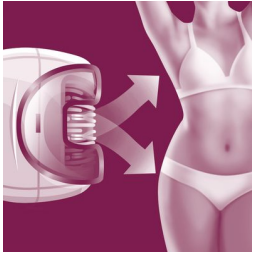

#### **Acessórios**

- Capa redutora para áreas sensíveis como a linha do biquíni e as axilas
- Escova de limpeza para remover os pelos soltos dos discos de depilação

[asimpleswitch.com](http://asimpleswitch.com)

## Capa redutora para áreas sensíveis

Adaptada especificamente à pele mais sensível, a capa cobre os discos de depilação exteriores, para uma depilação mais suave nas áreas sensíveis.