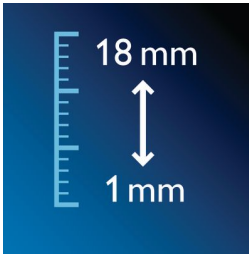

Creëer uw eigen look

- 18 vergrendelbare lengtestanden, van 1 tot 18 mm
- Precisietrimmer voor eenvoudig contouren bijwerken en trimmen
- Stoppelkam voor preciezer trimmen

Optimale power

- Sterke Lithium-ionbatterij voor optimaal vermogensgebruik
- Turboknop zorgt voor hogere knipsnelheid en sterkere zuigkracht

Kenmerken

18 vergrendelbare lengtestanden

Kies uit een van de vele lengte-instellingen en vergrendel de gewenste lengte.

Contourvolgende kam

Buigzame kam volgt automatisch alle contouren van uw gezicht voor een eenvoudige, comfortabele trimbeurt met een glad resultaat.

Specificaties

Scheersysteem

Mesbreedte: 32 mm

Aantal lengte-instellingen: 18

Diverse lengtestanden: Van 1 tot 18 mm

Precisie (grootte van stappen): per 1 mm

Zelfslijpende roestvrijstalen mesjes

Knipelement: Roestvrijstalen messen