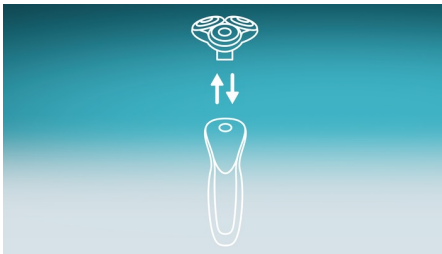

Eenvoudig vervangbaar

1. Trek het scheerhoofd van het apparaat. 2. Vervang het scheerhoofd voor een nieuwe. 3. Om het scheerapparaat te resetten, houdt u de aan-uitknop langer dan 5 seconden ingedrukt.