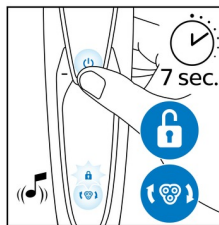

Uw scheerapparaat resetten