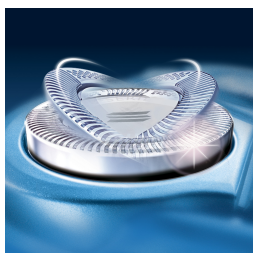

- Tagliabasette a scomparsa con azionamento a molla

Si adatta alla forma di viso e collo

- Sistema Reflex Action

In evidenza

Rasoio lavabile

Questo rasoio impermeabile può essere risciacquato sotto l'acqua corrente.

Testine di rasatura che assicurano il massimo comfort

Il profilo studiato appositamente per la pelle assicura il massimo comfort durante la rasatura.

Tecnologia Super Lift & Cut

Sistema a doppia lama: la prima solleva il pelo, la seconda lo taglia più a fondo.

Rifinitore a scomparsa

Il largo tagliabasette a scomparsa è ideale per la rifinitura di baffi e basette.

Sistema Reflex Action

Si adatta automaticamente alla forma di viso e collo.

Specifiche

Prestazioni di rasatura