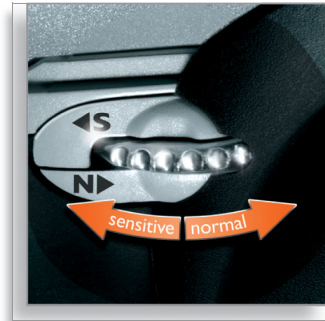

Funciones electrónicas

- Pantalla LCD multiuso: Bicolor

- Selector de comodidad
- Candado de viaje
- Indicador de reemplazo de cabezales de afeitado
- Indicador de limpieza
- Indicación de nivel de carga de la batería
- Indicador de batería baja
- Indicador de batería cargada
- Indicación de carga
- Modo de demostración
- Interruptor electrónico de encendido/apagado

Peso y dimensiones

- Caja de regalo

Destacados

Sistema SmartTouch Contour-Following

Mantiene los 3 cabezales de afeitado en constante contacto con la piel para una afeitada rápida y eficaz.

Cabezales de afeitado Speed-XL

Los tres cabezales ofrecen un 50% más de superficie para una afeitada más rápida y al ras. *En comparación con los cabezales de afeitado rotativos estándar

Control de comodidad personal

El Control de Confort Personal adapta la afeitadora a su tipo de piel. Seleccione la posición "Normal" para un afeitado rápido, cómodo y al ras. Seleccione "Sensitive" (Sensible) para un afeitado al ras con la máxima comodidad para la piel.