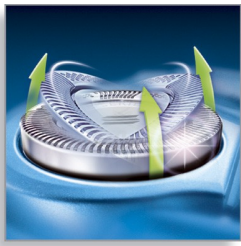

Reflex Action-System

Passt sich automatisch den Konturen von Gesicht und Hals an.

Einzel federnd gelagerte Scherköpfe

Eine individuelle Anpassung der Scherköpfe Ihres Philips Rasierers an die Haut ermöglicht eine absolut gründliche Rasur.

Super Lift & Cut-Technologie

Das 2-Klingen-System hebt das Haar leicht an und schneidet es an der Hautoberfläche ab.

Präzisionsschnittsystem

Ultradünne Scherköpfe mit Schlitzern zum Erfassen langer Haare und Löchern, mit denen auch kürzeste Bartstoppel erfasst werden können.