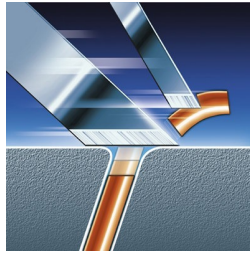

Reflex Action-System

Passt sich automatisch den Konturen von Gesicht und Hals an.

Einzel federnd gelagerte Scherköpfe

Eine individuelle Anpassung der Scherköpfe Ihres Philips Rasierers an die Haut ermöglicht eine absolut gründliche Rasur.

Super Lift & Cut-Technologie

Das 2-Klingen-System hebt das Haar leicht an und schneidet es an der Hautoberfläche ab.

Präzisionsschnittsystem

Ultradünne Scherköpfe mit Schlitzern zum Erfassen langer Haare und Löchern, mit denen auch kürzeste Bartstoppel erfasst werden können.