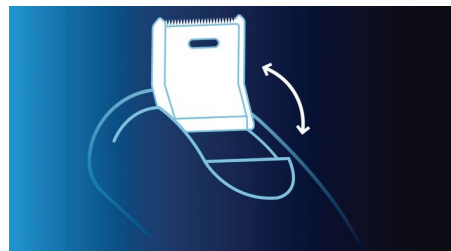

Uppfällbar trimsax

Den breda, uppfällbara trimsaxen är perfekt för att ansa polisonger och mustasch

Specifikationer

Rakningsresultat

Raksystem: TripleTrack-klippsystem, DualPrecision-rakning, Super Lift&Cut
Konturföljande: SmartPivot, Dynamisk konturavkänning

Styling: Integrerad uppfällbar trimsax

Lättanvänd

Raktid: 60+ minuter

Laddning: Laddningsbar, Fungerar med eller utan sladd, Snabbladdning på tre minuter för en rakning

Laddningstid: 1-timmes

Teckenfönster: 2 LED-indikatorer, Laddningsindikator, Indikator för låg batterinivå, Indikator för fullt batteri, Indikator för snabbladdning

Uppstädning: Tvättbar rakapparat, Hårbehållare som är lätt att tömma

Design

Handtag: Enkelt grepp, Ribbat gummihandtag

Legering: Främre hölje (lackerat), Deco-ring i borstat krom, Spegelsvart skärm

Färg: Griö-antracit

Tillbehör

Ställning: Laddningsställ

Fodral: Mjukt fodral

Underhåll: Rengöringsborste, Skyddshylsa

Effekt

Batterityp: Litiumjon

Automatisk spänning: 100–240 V

Standbyeffekt: < 0,2 W

Max. strömförbrukning: 5,4 W

Service

2 års garanti

Reservhuvud: Byt varannat år till HQ9