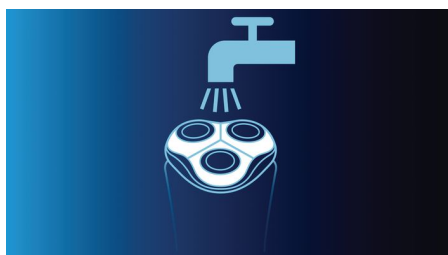

Funktioner

Effektiv strömförsörjning: 60+ minuter

60+ minuter sladdlös strömförsörjning för 21 rakningar. Laddas helt på en timme, så den alltid är redo när du behöver den

Dynamisk konturavkänning

Anpassar sig automatiskt till varje del av ansiktet och halsen för en smidigare rakning

Dual Precision-rakning

DualPrecision-rakhuvudena har rännor för rakning av normala hårstrån och hål för rakning av den kortaste stubben

Tvättbar rakapparat

Tvättbar rakapparat med QuickRinse-systemet rengör snabbare

SmartPivot

Ser till att de tre rakhuvudena hela tiden har nära kontakt med huden för en snabb och effektiv rakning

TripleTrack-rakhuvuden

Trespåriga rakhuvuden som ger 50 % större rakyta för en snabb och nära rakning