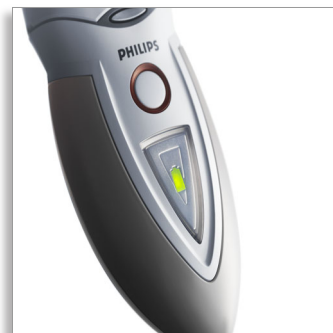

Philips 6000 series
Rasoir électrique

Avec système de coupe de
précision

HQ6095/16

Rasage de près

Rase les poils les plus courts

De conception parfaite, la série de rasoirs Philips 6000 a été développée pour des rasages d'une précision unique. La technologie Super Lift&Cut associée au système de suivi des contours 3D garantit un rasage ultra précis.

Rase les poils les plus courts

- Système de coupe très précis

Précis et en douceur

- Technologie Super Lift&Cut

Suit les courbes de votre visage et de votre cou

- Têtes flottantes individuelles
- Système de suivi des contours 3D

Exclusivement pour ce modèle

- Étui
- Utilisation sans fil et sur secteur
- Indicateur de charge (batterie faible et batterie pleine)

Rinçage facile sous le robinet

- Rasoir lavable

PHILIPS

Points forts

Système de coupe très précis

Utilisation sans fil et sur secteur

Utilisation sans fil et sur secteur

Rasoir lavable

Étanche, ce rasoir peut facilement être rincé sous l'eau du robinet.

Caractéristiques

Performance de rasage

- Suivi des contours: Système de suivi des contours du visage SmartTouch, Système Reflex Action, Têtes flottantes individuelles, Suivi des contours 3D
- Finitions: Tondeuse de précision