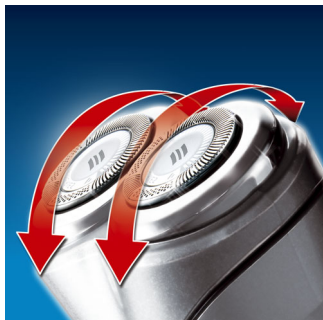

Système de suivi des contours 3D

Le système de suivi des contours 3D assure un mouvement individuel à chaque tête de rasage, ce qui permet de suivre de près les contours de votre visage et de votre cou. Pour un rasage d'une précision exceptionnelle, même dans les zones difficiles à atteindre.