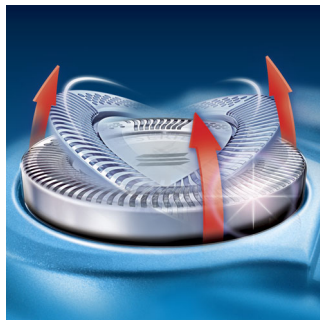

Le rasoir Philips est doté de têtes ultra-fines avec des fentes pour le rasage des poils longs et des trous pour le rasage des poils plus courts.

Technologie Super Lift&Cut

Le système à double lames redresse les poils pour un rasage de près et confortable.

Système de suivi des contours 3D

Le système de suivi des contours 3D assure un mouvement individuel à chaque tête de rasage, ce qui permet de suivre de près les contours de votre visage et de votre cou. Pour un rasage d'une précision exceptionnelle, même dans les zones difficiles à atteindre.

Têtes flottantes individuelles

Les lames effilées de votre rasoir Philips sont au plus près de votre peau, pour un rasage exceptionnel.

Étui

Indicateur de charge (batterie faible et batterie pleine)

Indicateur de charge (batterie faible et batterie pleine)

Utilisation sans fil et sur secteur

Utilisation sans fil et sur secteur

Rasoir lavable

Étanche, ce rasoir peut facilement être rincé sous l'eau du robinet.

Caractéristiques

Performance de rasage

- Suivi des contours: Système de suivi des contours du visage SmartTouch, Système Reflex Action, Têtes flottantes individuelles, Suivi des contours 3D
- Finitions: Tondeuse de précision