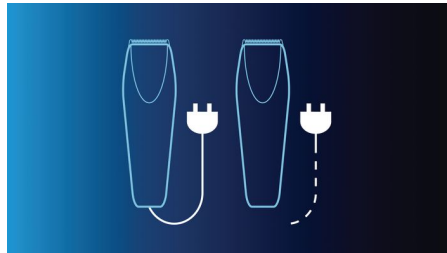

Til brug med eller uden ledning

Hårklipper, der er fleksibel og praktisk, kan bruges med og uden ledning.