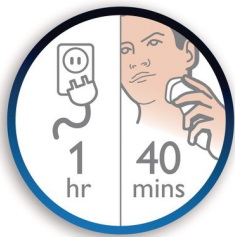

편리한 사용

- 배터리 표시등을 통해 배터리 잔량이 낮은지 또는 완전히 충전되었는지 알 수 있습니다.
- 2년 무상 A/S, 세계 범용 전압, 면도날 교체 가능
- 1시간 충전으로 최대 40분 사용
- 닿기 힘든 부위도 손쉽게 면도
- 간편하게 액세서리를 탈부착할 수 있는 영킷 시스템

매끄러운 얼굴

- 웨이빙 폼과 함께 사용하여 피부 손상 방지
- 사용이 편리하며 피부에 안전

asimpleswitch.com

주요 제품

배터리 표시등

배터리 잔량이 부족하거나 충전 중이거나 완전히 충전되면 배터리 표시등이 켜집니다.

견고하게 설계됨

모든 필립스 면도기는 2년간 무상 A/S가 가능하며 모든 전압에서 사용 가능합니다. 튼튼하고 오래 가는 면도날은 2년 후에 교체하시면 됩니다. 클렌징 브러쉬 헤드(일부 모델에만 해당)의 교체모는 최상의 효과를 위해 3개월마다 교체하십시오.

정밀하게 설계된 디자인

면도기의 슬림한 디자인이 얼굴에 닿기 힘든 부위까지 쉽게 면도할 수 있도록 도와줍니다.

1시간 고속 충전

강력한 배터리가 1시간 충전 후 40분간 지속됩니다. 5분 충전만으로도 몇 분간 작동할 수 있어 급할 때도 신속히 사용할 수 있습니다.

매끄러운 얼굴

듀얼 회전식 웨이빙헤드: 자극이나 상처 없이 손쉽게 매끈한 면도가 가능

매끄러운 얼굴

간편한 건식면도와 피부를 보호하는 습식면도 모두 가능 (웨이빙 폼과 함께 사용 가능)