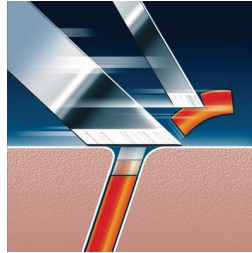

### Système de coupe très précis

Le rasoir Philips est doté de têtes ultra-fines avec des fentes pour le rasage des poils longs et des trous pour le rasage des poils plus courts.

### Système Reflex Action

Suit automatiquement les courbes de votre visage et de votre cou.

### Têtes de rasoir confortables

Respectueux de la peau, ce rasoir permet un contact optimal et un rasage confortable.

### Technologie Super Lift&Cut

Le système à double lames redresse les poils pour un rasage de près et confortable.