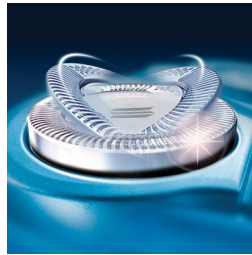

Têtes de rasoir confortables

Respectueux de la peau, ce rasoir permet un contact optimal et un rasage confortable.

Caractéristiques

Performance de rasage

Système de rasage: Système de coupe très précis, Technologie Super Lift & Cut

Suivi des contours: Système Reflex Action, Têtes flottantes individuelles

Respect de la peau: Têtes de rasoir confortables

Facile d'utilisation

Affichage: Témoin de charge pleine, Témoin de charge

Chargement: Sur secteur/sans fil

Chargement: 8 heures

Temps de rasage: 10 jours

Nettoyage: Lavable

Design

Finition: Laquage

Accessoires

Entretien: Brossette de nettoyage, Coque de protection

Puissance

Autonomie: 30 min

Service

Tête de rechange: Remplacer tous les 2 ans avec HQ8