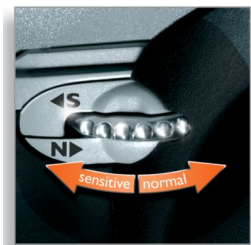

SmartTouch Contour-following

Håller de tre rakhuvudena konstant i nära kontakt med huden för en snabb och effektiv rakning.

Speed-XL-rakhuvuden

De trespåriga rakhuvudena ger 50 % större rakyta för en snabb och nära rakning. *Jämfört med vanliga roterande rakhuvuden.

Personal Comfort Control

Personal Comfort Control anpassar rakapparaten till din hudtyp. Välj inställningen Normal för snabb och komfortabel nära rakning. Välj Sensitive för en komfortabel nära rakning med maximal hudkomfort.

Precisionsklipsystem

Ultratunna huvuden med slitsar för rakning av långa strån och hål för rakning av den kortaste stubben.

Super Lift & Cut-teknik

Systemet med dubbla blad lyfter håren för att bekvämt raka av dem under hudnivån.