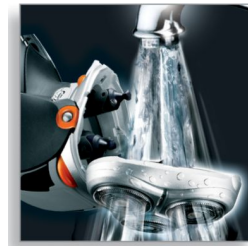

Reflex Action-system

Anpassar sig automatiskt till alla delar av ansiktet och halsen.

Individuellt rörliga huvuden

Rikta in de knivskarpa bladen närmare huden för enastående närhet.

Tvättbar rakapparat

Den vattentäta rakapparaten kan enkelt sköljas av under kranen.