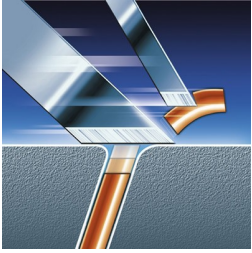

Esta afeitadora está equipada con un exclusivo sistema de corte de precisión. Tiene cabezales de afeitado ultra finos con ranuras para afeitar los pelos largos y orificios para afeitar la barba más corta. La afeitadora también es totalmente lavable.

Afeita incluso la barba más corta

- Sistema de Corte de Precisión

Afeitado cómodo y apurado

- Tecnología Súper Levanta y Corta

Se limpia con agua.

- Afeitadora lavable

Se adapta perfectamente a las curvas del rostro y el cuello

- Sistema Reflex Action
- Cabezales flotantes individualmente

Perfilado de las patillas y el bigote

- Cortapatillas desplegable accionado por resorte

Destacados

Tecnología Súper Levanta y Corta

El sistema de doble cuchilla levanta el pelo para cortarlo por debajo del nivel de la piel.

Afeitadora lavable

Esta afeitadora se puede lavar fácilmente bajo el grifo.

Sistema Reflex Action

Se adapta automáticamente a las curvas del rostro y el cuello.

Cabezales flotantes individualmente

Facilitan un mayor contacto de las cuchillas con la piel, para un apurado excepcional.