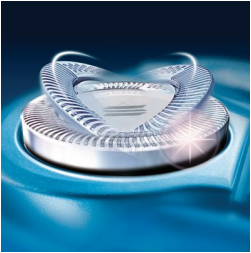

Comfort e precisione

- Tecnologia Super Lift & Cut

Perfetta rifinitura di baffi e basette

- Tagliabasette a scomparsa con azionamento a molla

In evidenza

Sistema Precision Cutting

Il rasoio Philips è dotato di testine ultrasottili con microfessure per la rasatura dei peli più lunghi e di fori che catturano i peli più corti.

Sistema Reflex Action

Si adatta automaticamente alla forma di viso e collo.

Testine di rasatura che assicurano il massimo comfort

Il profilo studiato appositamente per la pelle assicura il massimo comfort durante la rasatura.

Tecnologia Super Lift & Cut

Sistema a doppia lama: la prima solleva il pelo, la seconda lo taglia più a fondo.

Rifinitore a scomparsa

Il largo tagliabasette a scomparsa è ideale per la rifinitura di baffi e basette.